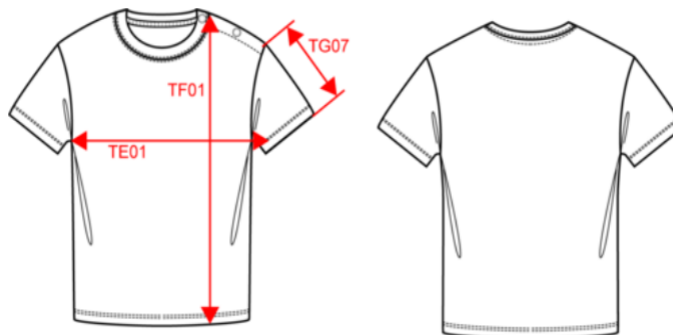

A-RESOSE
 Email: info@a-resose.com

K363

Baby-t-shirt korte mouwen

Afmeting

Measurements in cm	3M	6M	9M	12M	18M	24M	36M
TE01 - 1/2 chest width at 1.5cm below armhole	17.75	21.75	24.50	26.00	26.75	28.50	32.00
TF01 - Total height from HSP	22.25	26.25	29.00	30.50	32.25	35.75	42.75
TG07 - Short sleeve length	4.75	6.75	8.25	9.00	9.25	10.00	11.50

Kleurinformatie

Black
 RVB : 35,35,37
 Pantone C : Black
 Pantone TCX : 19-4004TCX

White
 RVB : 236,236,252
 Pantone C : White
 Pantone TCX : 11-0601TCX

Fuchsia
 RVB : 188,21,94
 Pantone C : 7425C
 Pantone TCX : 18-1945TCX