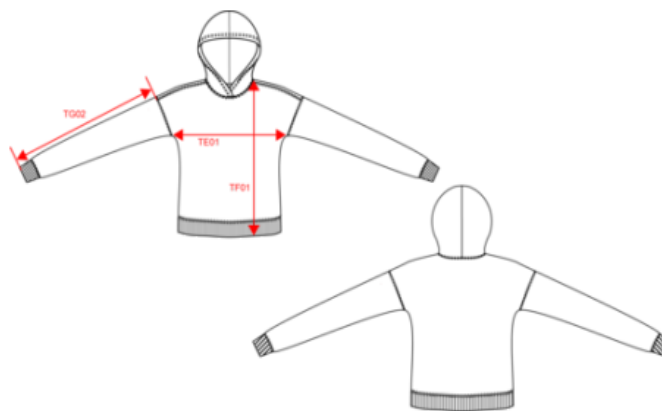

K494
Bio lounge damessweater met capuchon

Afmeting

Measurements in cm	S/M	L/XL
TF01 - Total height from HSP	60.00	63.50
TG02 - Long sleeve length	49.00	50.00

Kleurinformatie

 Aquamarine RVB : 153,173,190 Pantone C : 7542C Pantone TCX : 15-4008TCX	 Mellow Yellow RVB : 228,167,36 Pantone C : 7555C Pantone TCX : 14-0951TCX	 Navy RVB : 41,46,56 Pantone C : 433C Pantone TCX : 19-4012TCX	 Off White RVB : 239,239,234 Pantone C : 7527C Pantone TCX : 11-0602TCX	 Sage RVB : 153,172,163 Pantone C : 5635C Pantone TCX : 16-5304TCX
---	---	---	--	---