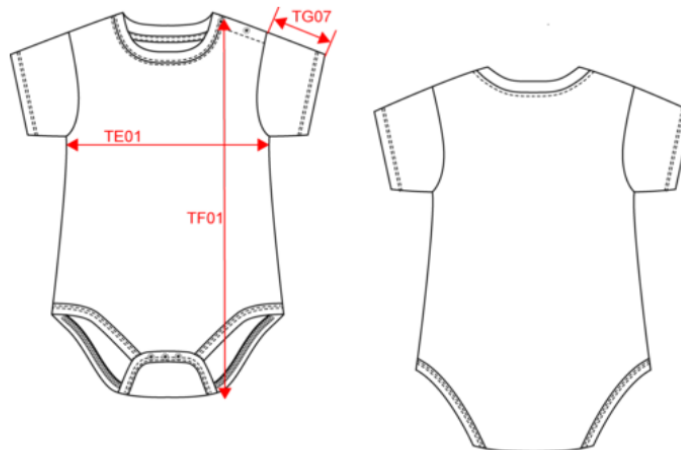

K831

## Babyromper korte mouwen

### Afmeting

Measurements in cm	3M	6M	9M	12M	18M	24M
TE01 - 1/2 chest width at 1.5cm below armhole	24.85	25.75	20.00	21.35	22.65	24.00
TF01 - Total height from HSP	44.50	46.50	38.00	39.50	41.00	42.50
TG07 - Short sleeve length	8.65	9.05	6.00	6.75	7.50	8.25