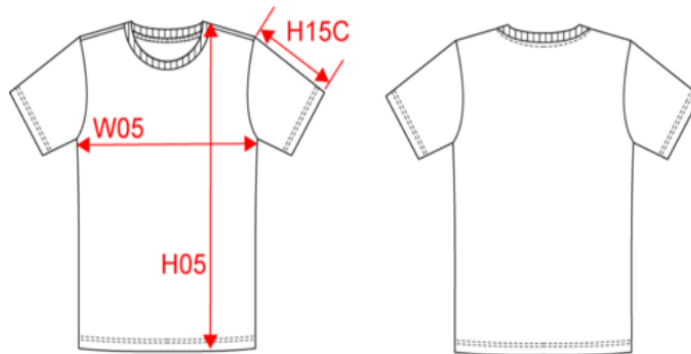

A-RESOSE
Email: info@a-resose.com

NS306 Oversized T-shirt kids

Afmeting

Measurements in cm	4/6 ans	6/8 ans	8/10 ans	10/12 ans	12/14 ans
H05 (M) - Total height	47.00	52.00	57.00	62.00	67.00
H15C (M) - Short sleeve length	12.50	16.00	18.00	20.50	23.00
W05 (K)* - 1/2 chest width at 1.5cm below armhole	37.80	39.50	42.00	45.50	49.00

Kleurinformatie

 **Black**
RVB : 35,35,37
Pantone C : Black
Pantone TCX : 19-4004TCX

 **Green field**
RVB : 12,109,80
Pantone C : 555C
Pantone TCX : 19-6026TCX

 **Mineral Grey**
RVB : 94,104,116
Pantone C : 431C
Pantone TCX : 19-4215TCX

 **Navy Blue**
RVB : 46,50,63
Pantone C : 432C
Pantone TCX : 19-4009TCX

 **Pineapple**
RVB : 254,219,119
Pantone C : 120C
Pantone TCX : 12-0736TCX

 **White**
RVB : 236,236,252
Pantone C : White
Pantone TCX : 11-0601TCX