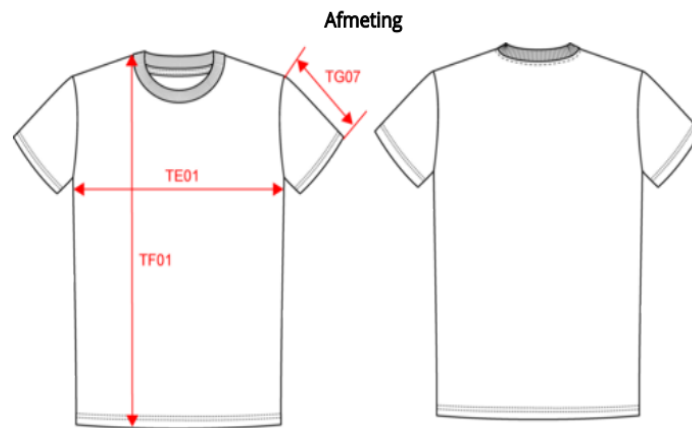

A-RESOSE
Email:info@a-resose.com

NS340 Ecologisch kinder-T-shirt met afhangende mouwen

Measurements in cm	4/6 ans	6/8 ans	8/10 ans	10/12 ans	12/14 ans
TE01 - 1/2 chest width at 1.5cm below armhole	36.70	38.40	41.00	44.50	48.00
TF01 - Total height from HSP	44.40	49.20	54.00	58.80	63.60
TG07 - Short sleeve length	9.10	11.00	13.00	15.00	17.00