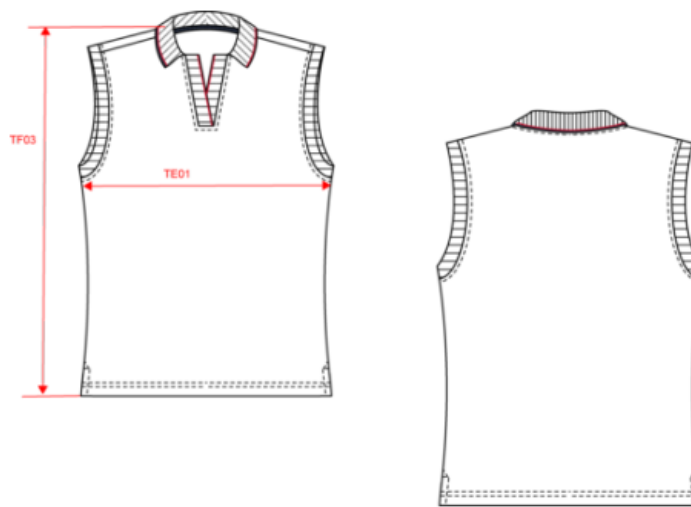

K224
 Damespolo zonder mouwen

Afmeting

Measurements in cm	XS	S	M	L	XL	XXL
TE01 - 1/2 chest width at 1.5cm below armhole	42.00	45.00	48.00	51.00	54.00	57.00
TF03 - Front total height from HSP	60.00	62.00	64.00	66.00	68.00	70.00

Kleurinformatie

 Navy RVB : 41,46,56 Pantone C : 433C Pantone TCX : 19-4012TCX	 Red RVB : 195,32,54 Pantone C : 200C Pantone TCX : 19-1664TCX	 White RVB : 236,236,252 Pantone C : White Pantone TCX : 11-0601TCX	 White RVB : 236,236,252 Pantone C : White Pantone TCX : 11-0601TCX	 Navy RVB : 41,46,56 Pantone C : 433C Pantone TCX : 19-4012TCX	 Red RVB : 195,32,54 Pantone C : 200C Pantone TCX : 19-1664TCX
---	---	--	--	--	---