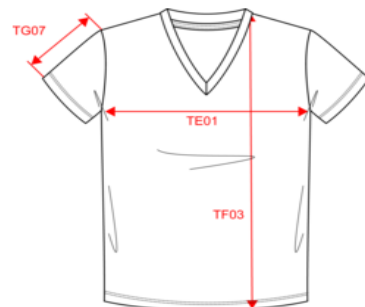

PK305
Supima® dames-T-shirt V-hals korte mouwen

Afmeting

Measurements in cm	XS	S	M	L	XL	XXL
TE01 - 1/2 chest width at 1.5cm below armhole	43.00	46.00	49.00	52.00	55.00	58.00
TF03 - Front total height from HSP	61.50	63.50	65.50	67.50	69.50	71.50
TG07 - Short sleeve length	16.00	16.75	17.50	18.25	19.00	19.75

Kleurinformatie

Black
RVB : 35,35,37
Pantone C : Black
Pantone TCX : 19-4004TCX

Deep Navy
RVB : 34,35,47
Pantone C : 532C
Pantone TCX : 19-3924TCX

White
RVB : 236,236,252
Pantone C : White
Pantone TCX : 11-0601TCX